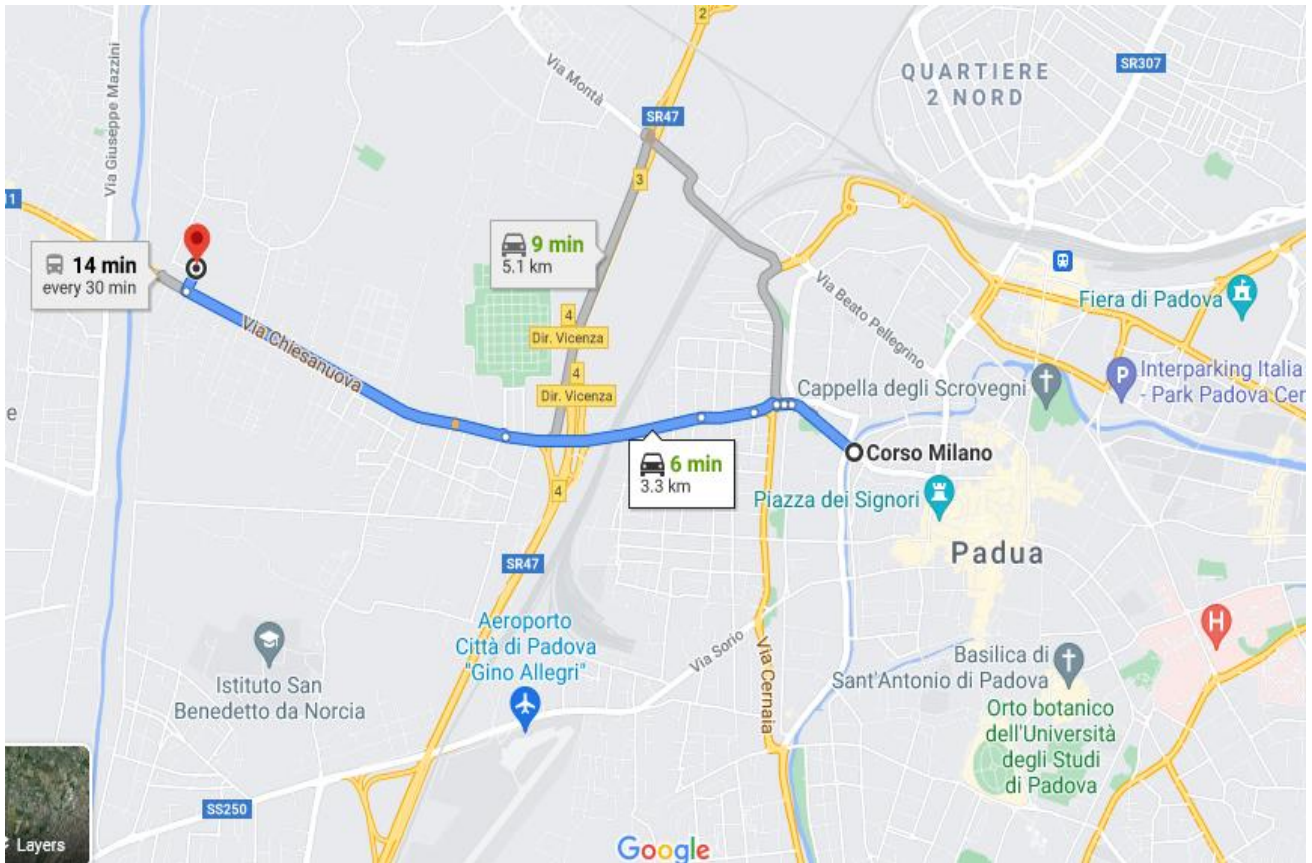

Per i meno avvezzi alle tecnologie diamo delle indicazioni per favorire l'arrivo:

Per arrivare da Padova centro prendere la strada che porterebbe a Vicenza dopo il cavalcavia sulla tangenziale lascerete alla vostra destra il Cimitero, da qui dovrete fare .... andrete sempre dritti seguendo la strada principale, oltrepasserete una serie di semafori sino ad arrivare ad un semaforo dove vedrete un grande tabellone pubblicitario di quelli con le scritte che cambiamo, girate a dx e quando finite la strada siete arrivati.

Per arrivare da zona Brentelle oltrepassare il fiume un semaforo e al successivo girare a sx.

Immagini della via dove si  
trova il Centro  
Polispecialistico Chiesanuova

## Indicazioni stradali Mappa

Mappa con evidenziato il percorso per arrivare in struttura dalla zona di fine C.so Milano.